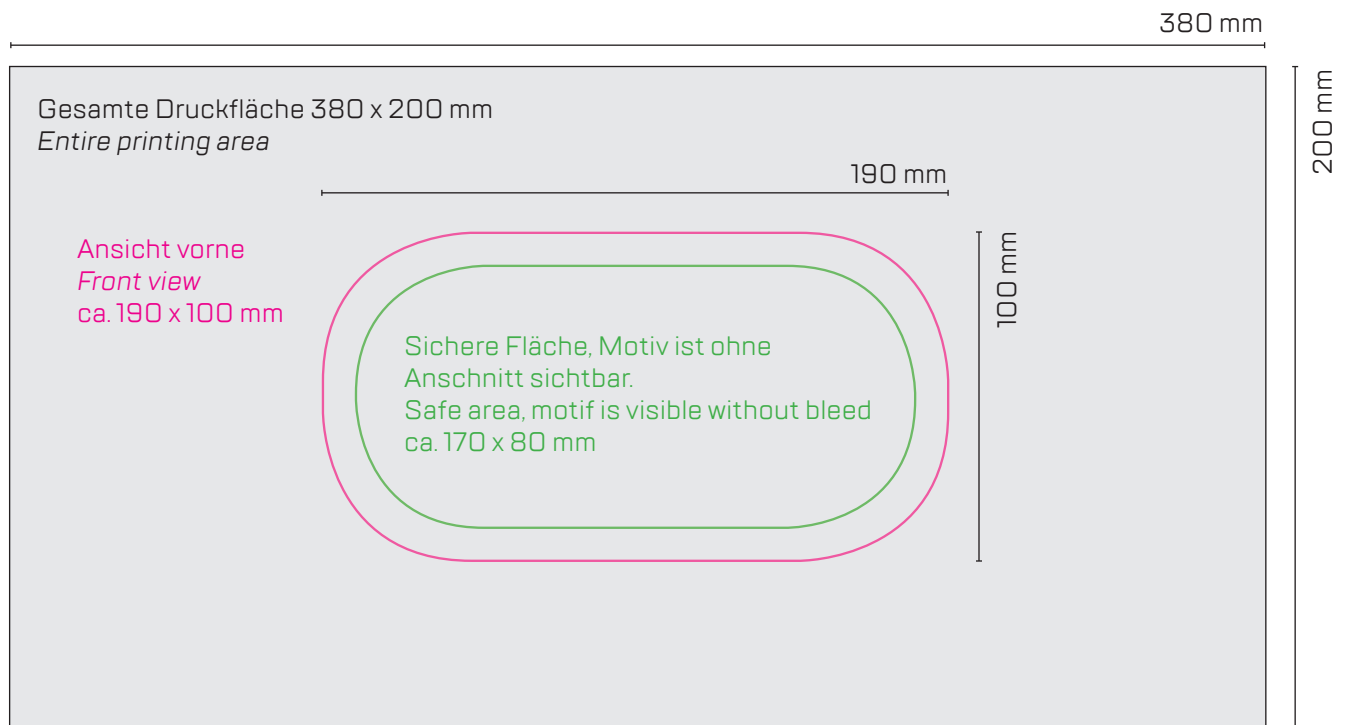

GOGGLES COVER

Beispiel Layout

Wichtige Elemente innerhalb der grünen Fläche platzieren.

Die Vorlagendatei bitte **ohne** die farbigen Markierungen.
Bildauflösung 300 dpi
Farbe CMYK

Place important elements within the green area.

*The template file please **without** the colored markings.
Image resolution 300 dpi
Color CMYK*